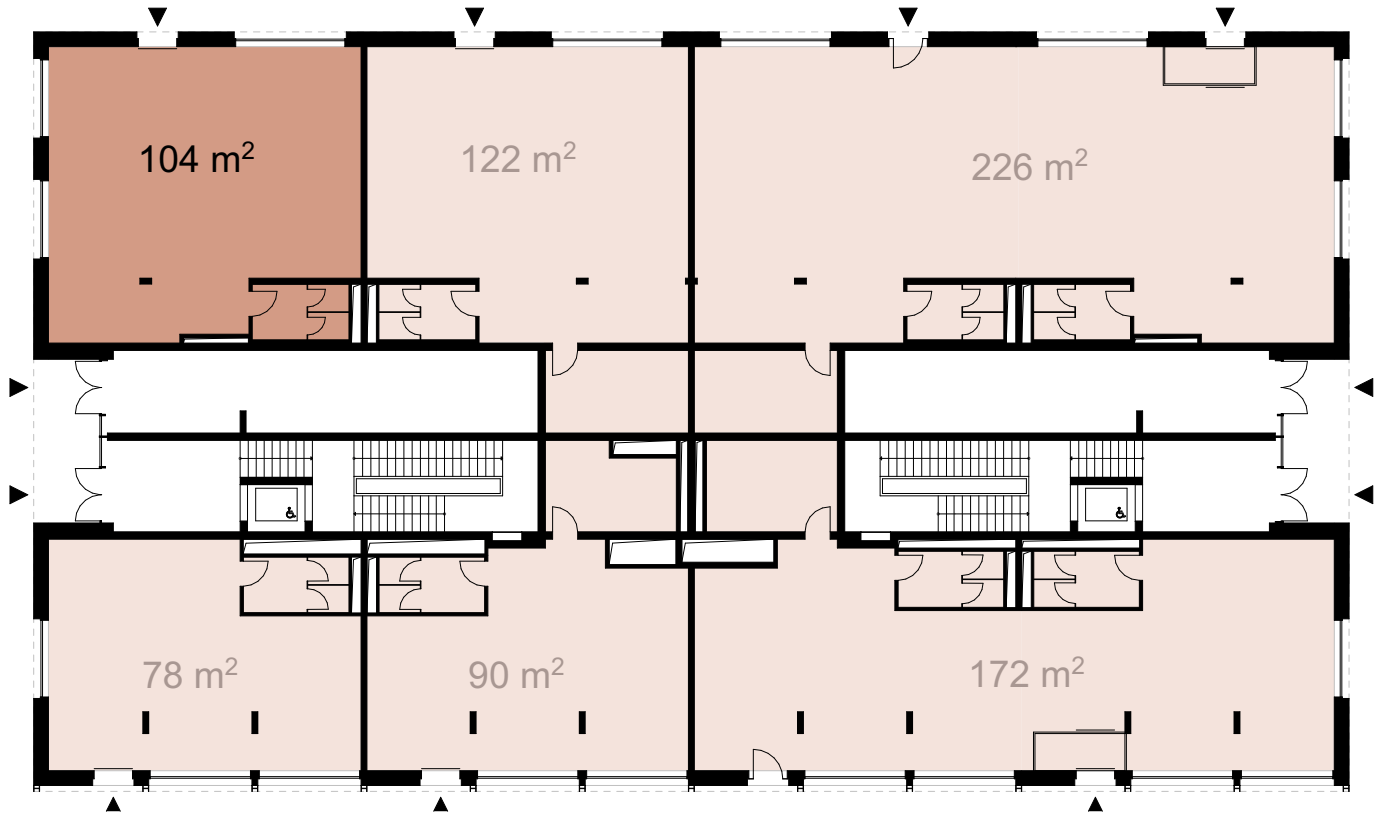

CENTRAL MALLEY

VENTE AU DETAIL

Référence: A2.ET0.C1

Bâtiment: A2

Étage: Rez-de-chaussée

Surface locative: 104 m²

Échelle