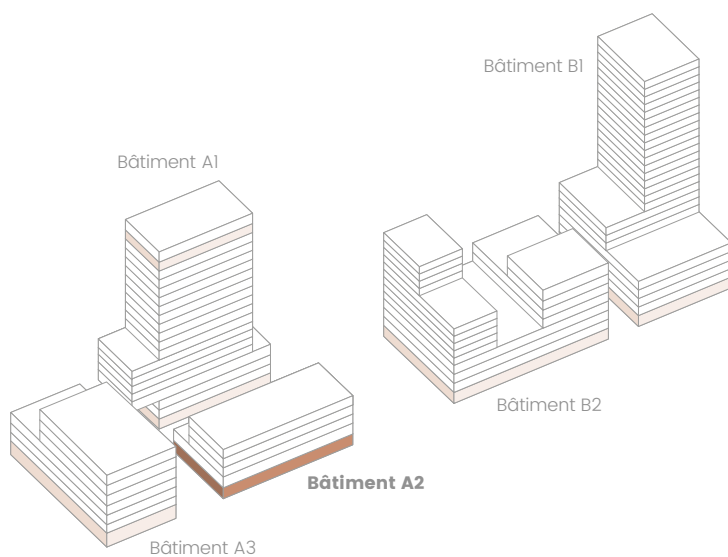

CENTRAL MALLEY

VENTE AU DETAIL

Référence: A2.ET0.C1

Bâtiment: A2

Étage: Rez-de-chaussée

Surface locative: 104 m²

Échelle