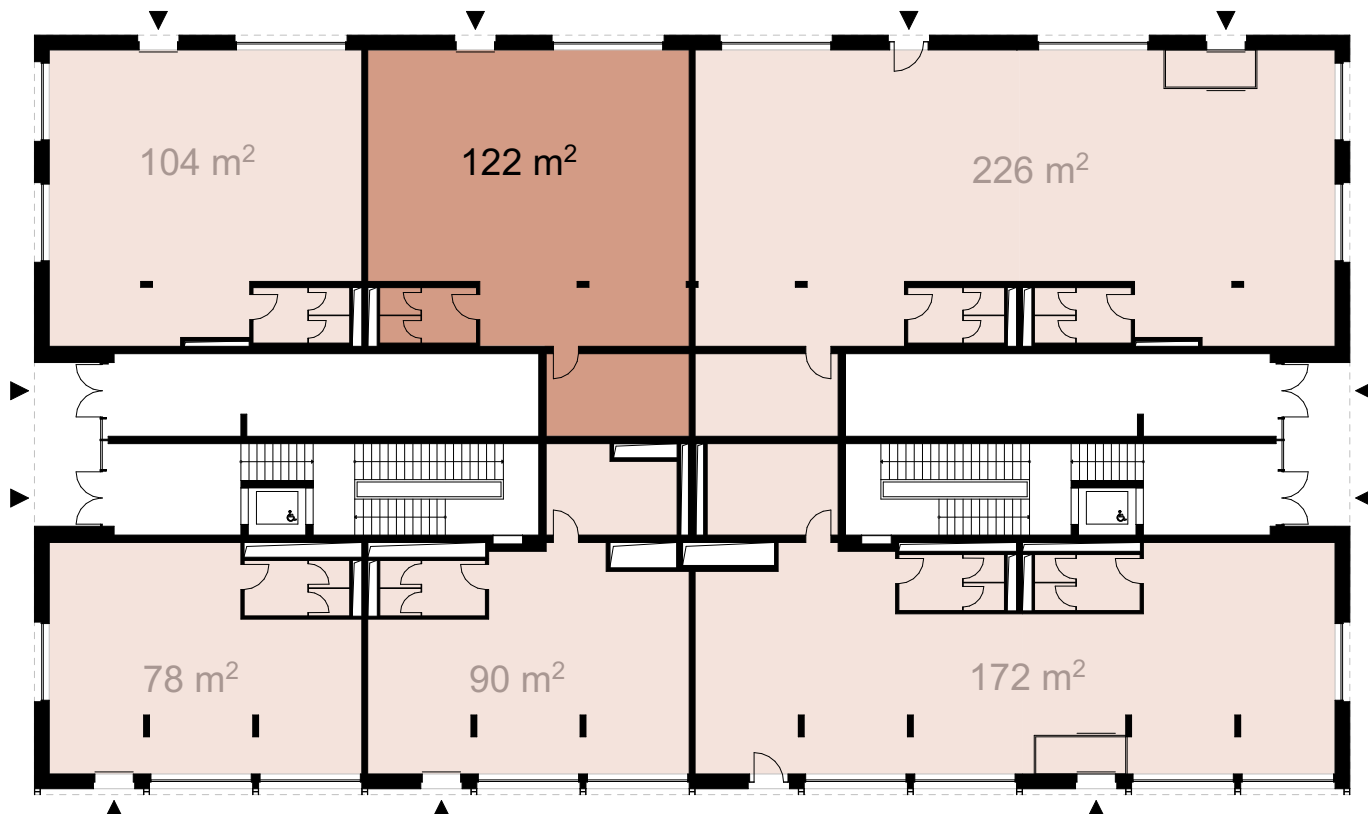

CENTRAL MALLEY

VENTE AU DETAIL

Référence: A2.ET0.C2

Bâtiment: A2

Étage: Rez-de-chaussée

Surface locative: 122 m²

Échelle