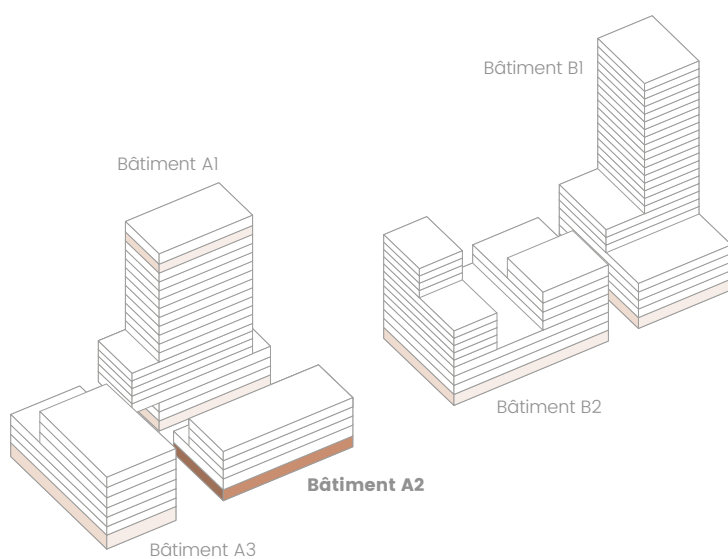

# CENTRAL MALLEY

## RESTAURATION

Référence: A2.ET0.C3-C4

Bâtiment: A2

Étage: Rez-de-chaussée

Surface locative: 226 m<sup>2</sup>

Échelle