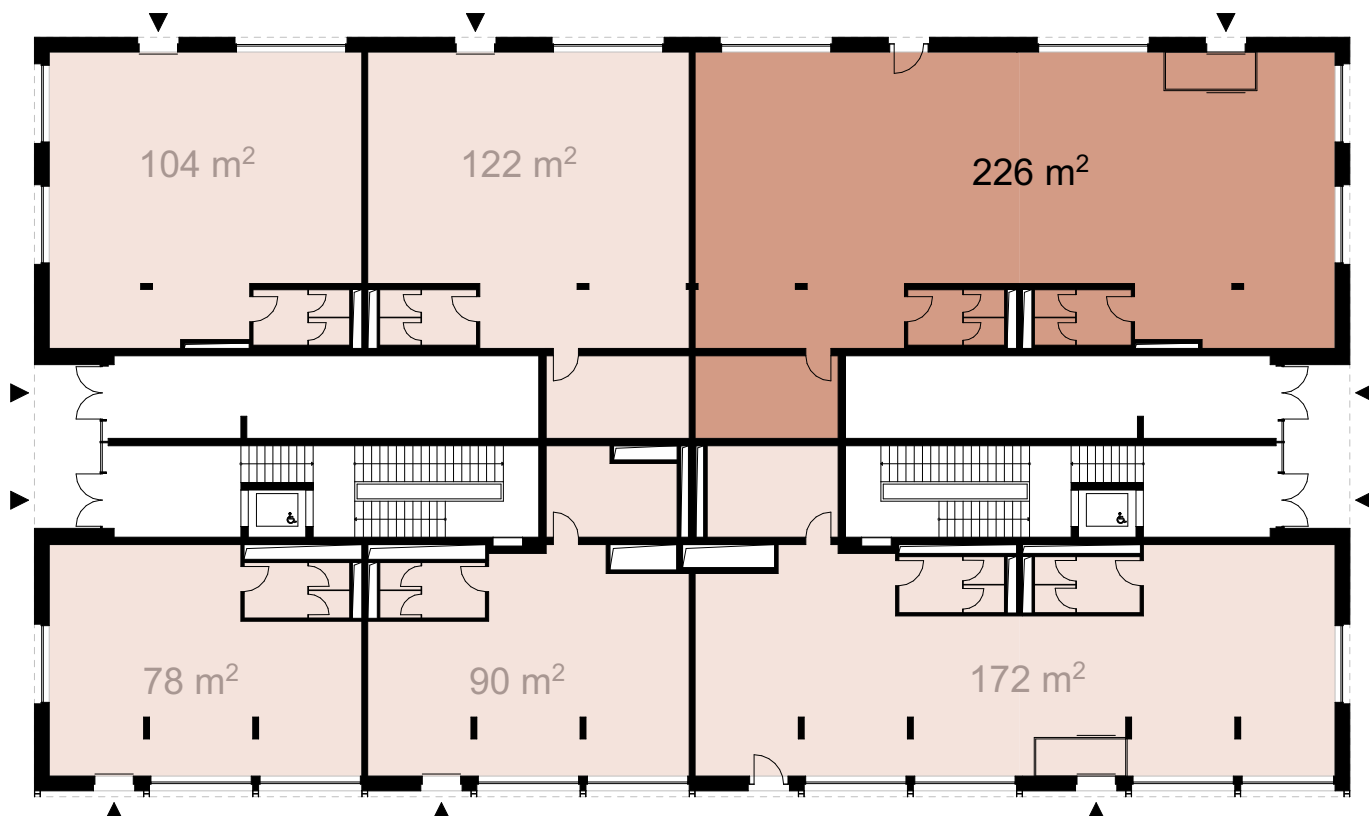

## RESTAURATION

Référence: A2.ET0.C3-C4

Bâtiment: A2

Étage: Rez-de-chaussée

Surface locative: 226 m<sup>2</sup>

Échelle