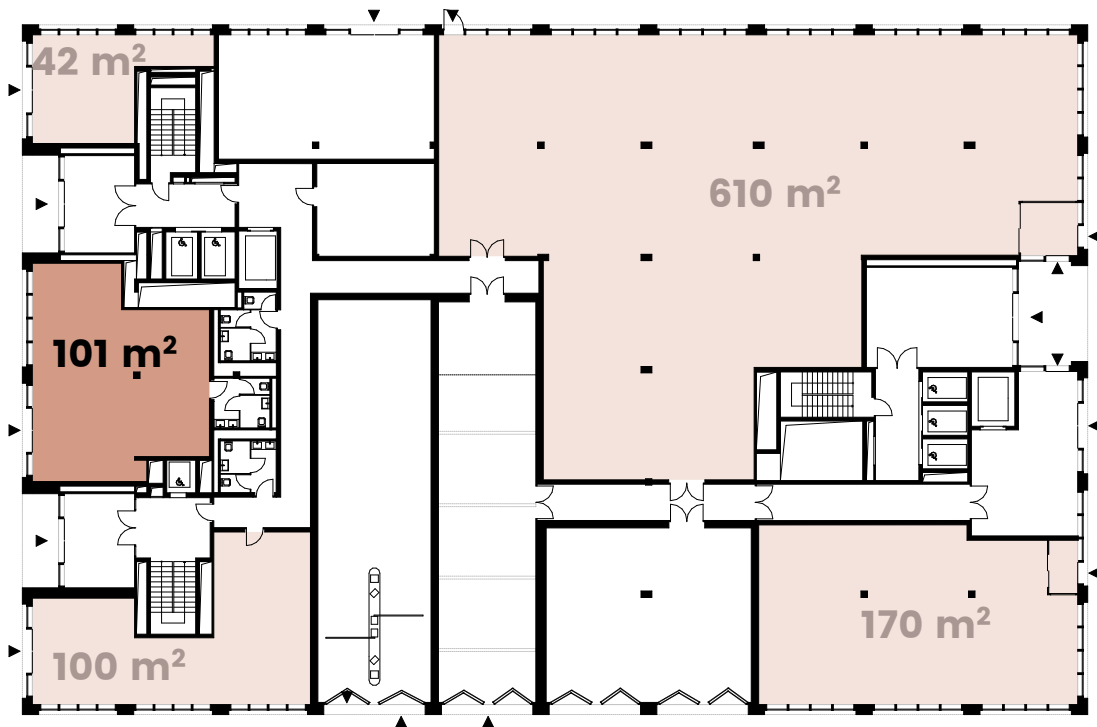

CENTRAL MALLEY

RESTAURATION

Référence: B2.ET0.C2

Bâtiment: B2

Étage: Rez-de-chaussée

Surface locative: 101 m²

Échelle