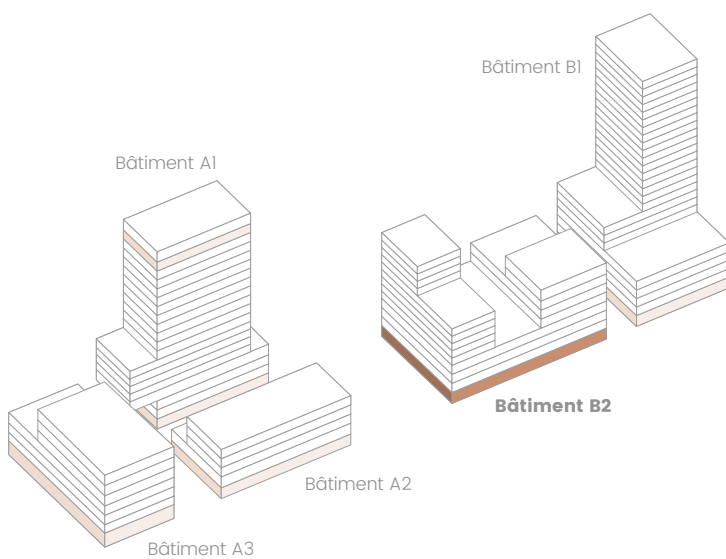

CENTRAL MALLEY

RESTAURATION

Référence: B2.ET0.C2

Bâtiment: B2

Étage: Rez-de-chaussée

Surface locative: 101 m²

Échelle