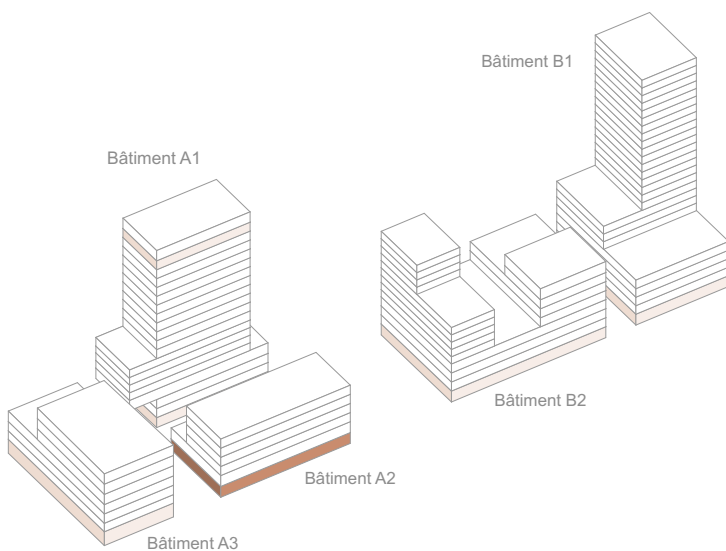

CENTRAL MALLEY

COMMERCE

Référence : A2.ET0.C7-C8

Bâtiment : A2

Étage : Rez-de-chaussée

Surface locative: 172 m²

Échelle