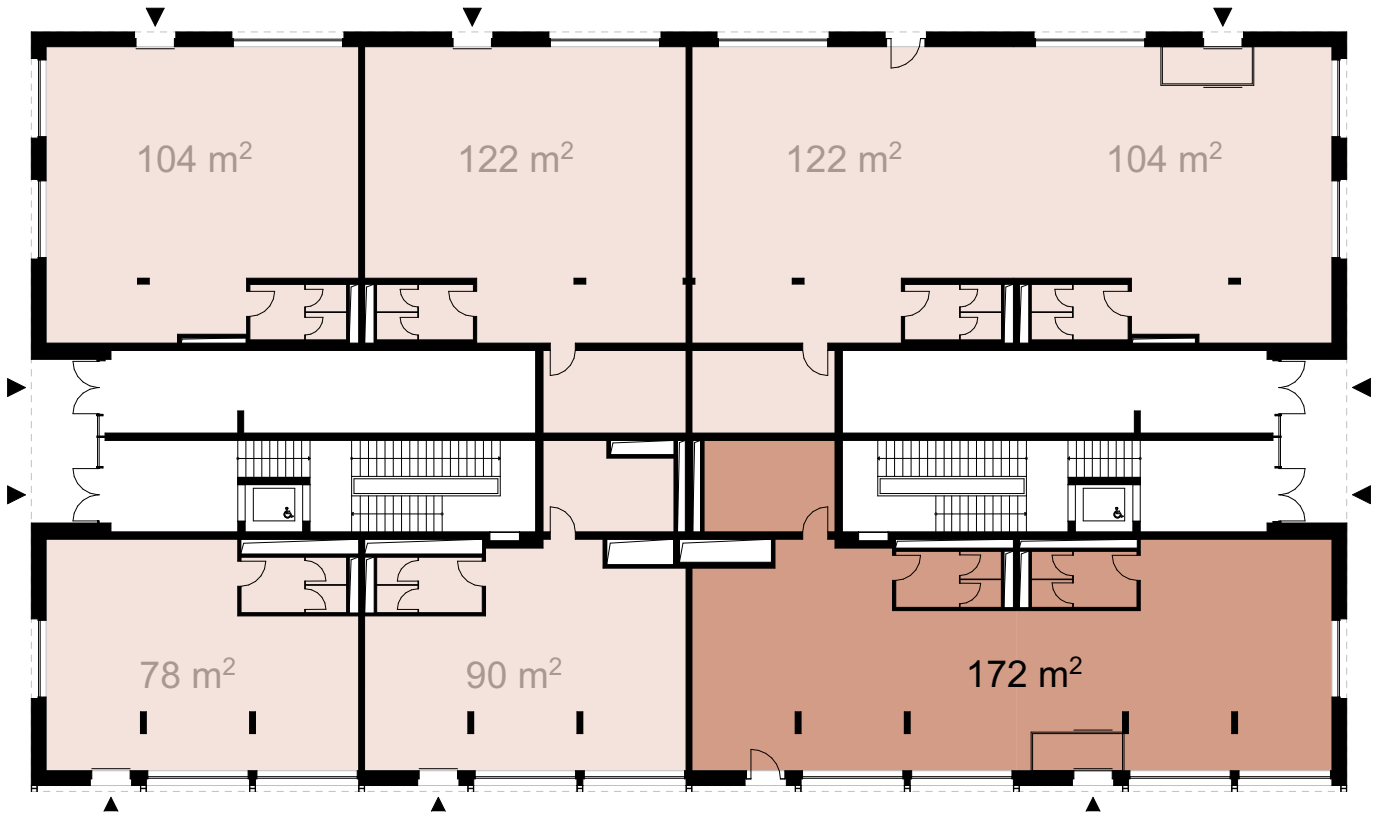

CENTRAL MALLEY

COMMERCE

Référence : A2.ET0.C7-C8

Bâtiment : A2

Étage : Rez-de-chaussée

Surface locative: 172 m²

Échelle