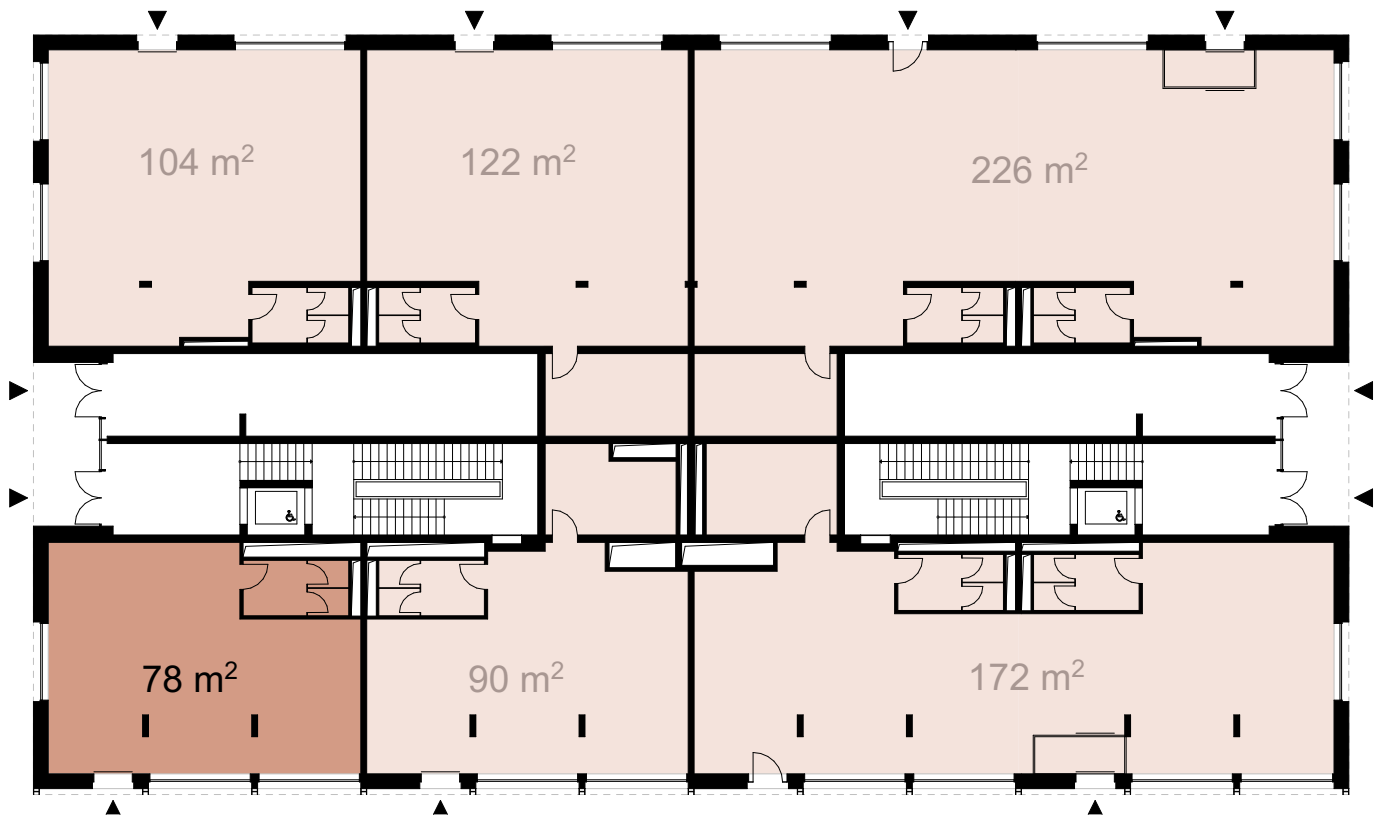

CENTRAL MALLEY

SERVICE

Référence: A2.ET0.C5

Bâtiment: A2

Étage: Rez-de-chaussée

Surface locative: 78 m²

Échelle